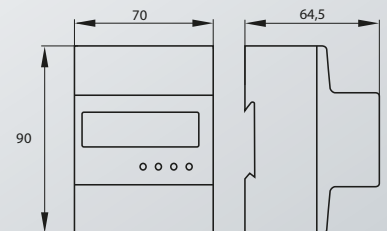

NOWOŚĆ!

SL01A-MID

100,00 zł *

SL03A-MID

240,00 zł *

Podświetlany wyświetlacz LCD

kod	U _n	I _{min}	I _b	I _{max}	0000		
SL01A-MID	230V/50Hz	0,25A	5A	45A	5+2	2,5 ÷ 6mm ²	-25°C ÷ 55°C
SL03A-MID	3x230/400V 50Hz	0,5A	10A	100A	6+2	2,5 ÷ 8mm ²	-25°C ÷ 55°C