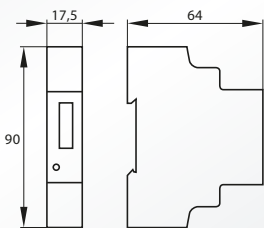

NOWOŚĆ!

SL01A-MID

100,00 zł *

SL03A-MID

240,00 zł *

Podświetlany wyświetlacz LCD

kod	U _n	I _{min}	I _b	I _{max}	0000		
SL01A-MID	230V/50Hz	0,25A	5A	45A	5+2	2,5 ÷ 6mm ²	-25°C ÷ 55°C
SL03A-MID	3x230/400V 50Hz	0,5A	10A	100A	6+2	2,5 ÷ 8mm ²	-25°C ÷ 55°C