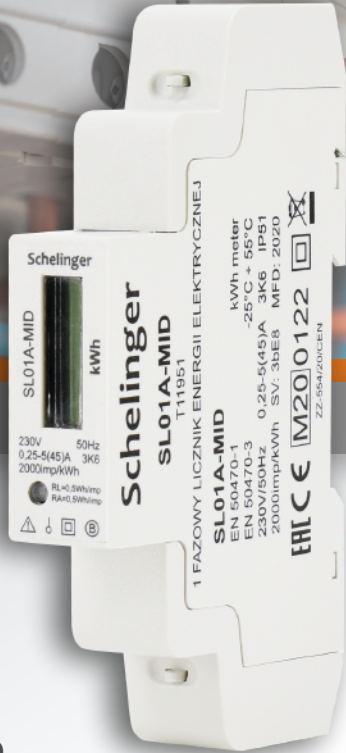

NOWOŚĆ!

SL01A-MID

100,00 zł *

SL03A-MID

240,00 zł *

Podświetlany wyświetlacz LCD

kod	U _n	I _{min}	I _b	I _{max}	0000		
SL01A-MID	230V/50Hz	0,25A	5A	45A	5+2	2,5 ÷ 6mm ²	-25°C ÷ 55°C
SL03A-MID	3x230/400V 50Hz	0,5A	10A	100A	6+2	2,5 ÷ 8mm ²	-25°C ÷ 55°C